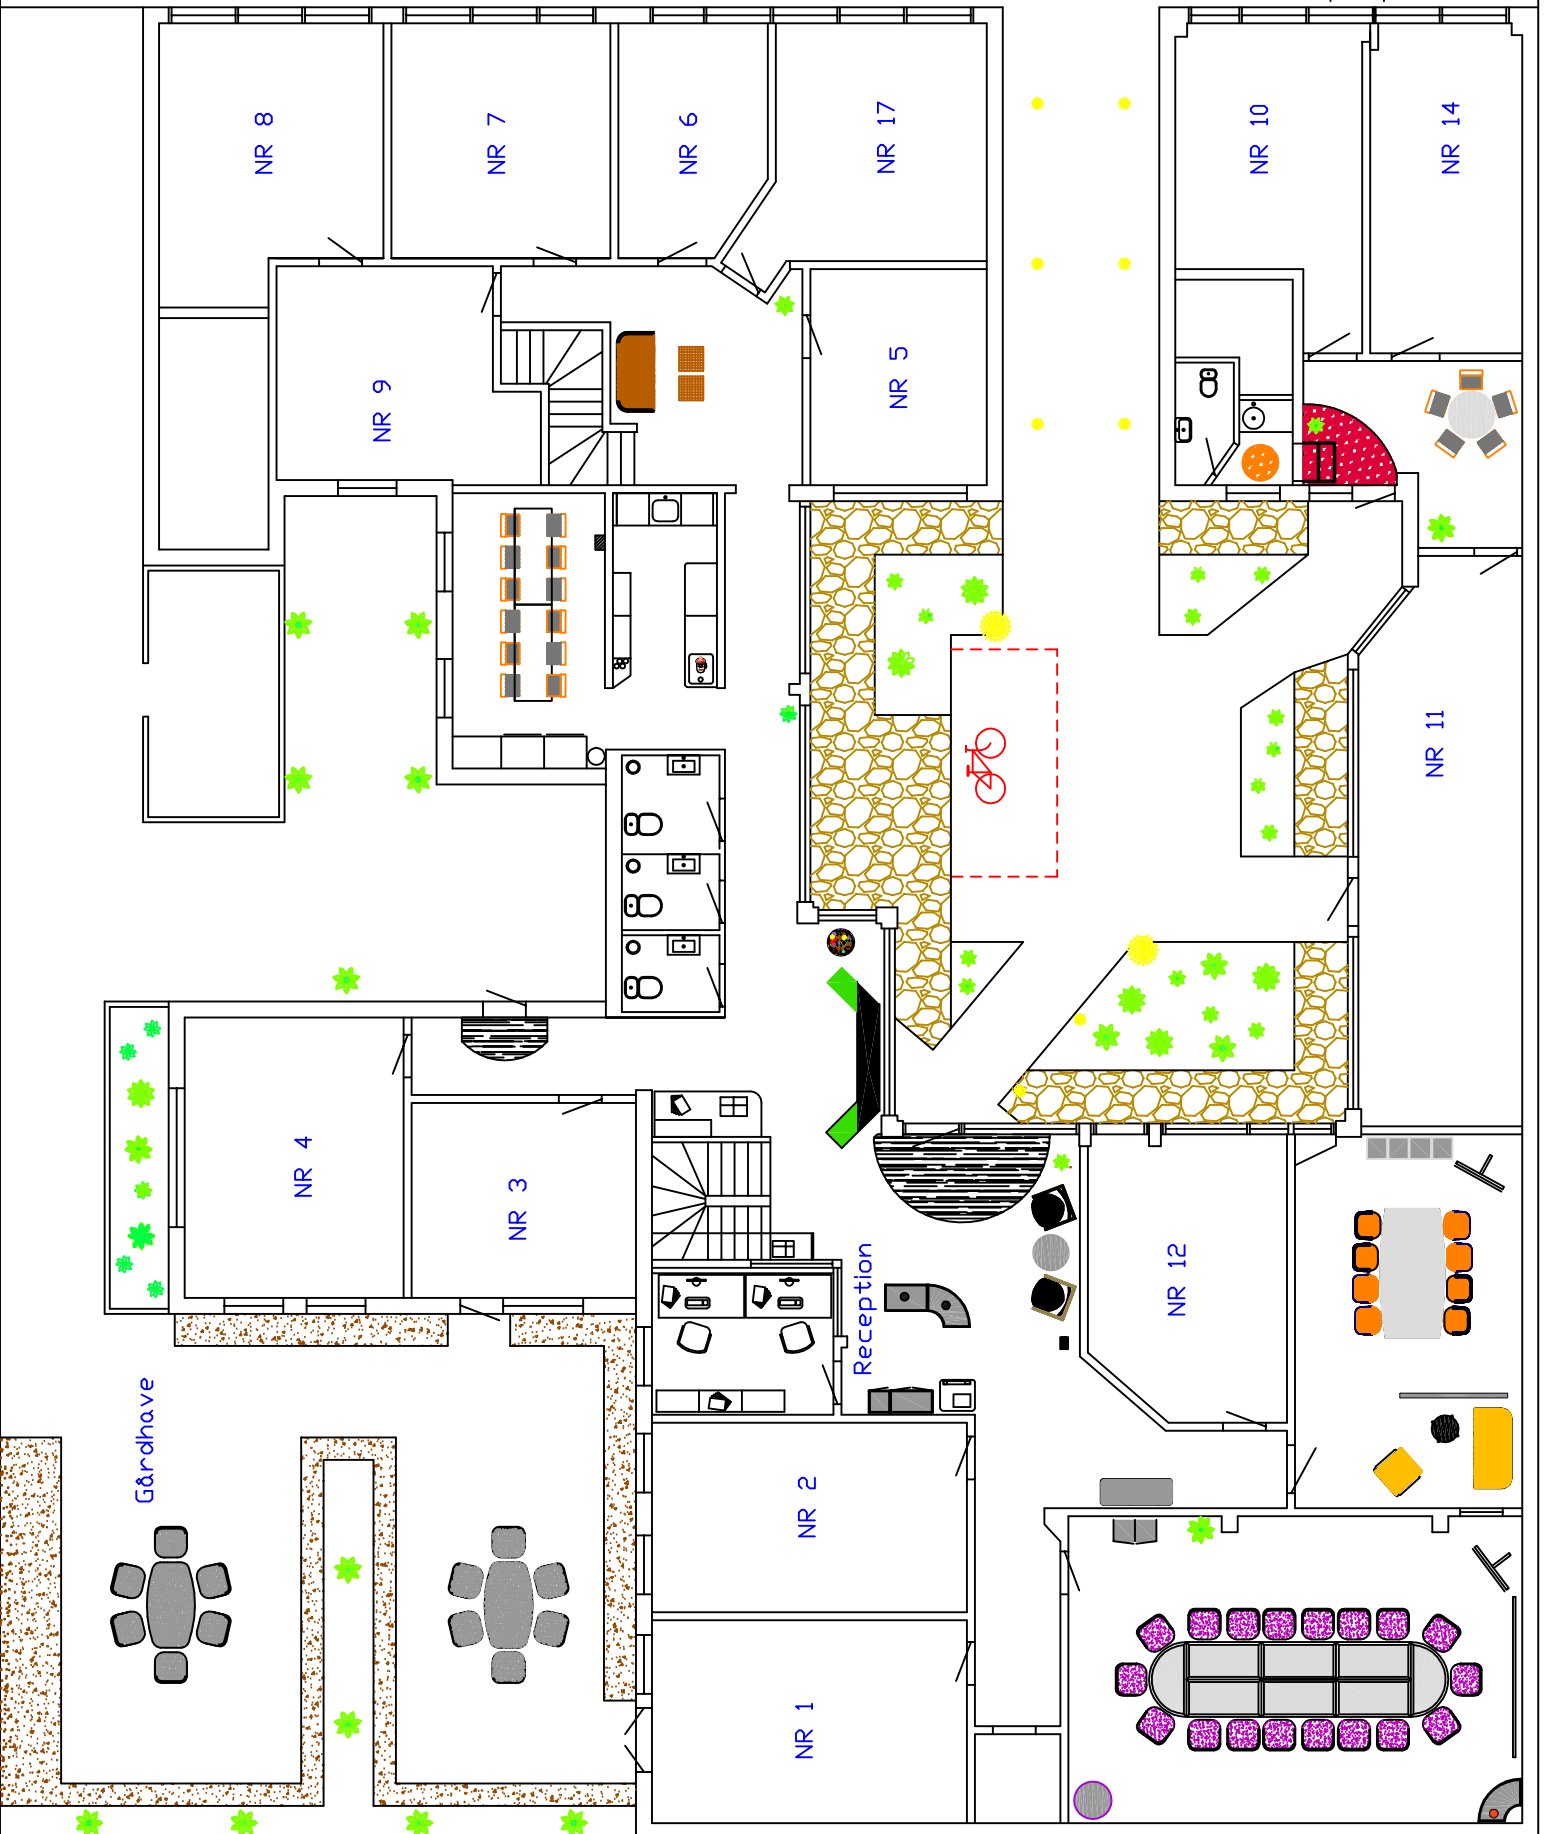

Dronningegården, Dronningensgade 23, 5000 Odense C.
Telefon 63 13 39 00. www.dronningegaarden.dk

DRONNINGENSGADE

Alle mål er vejledende.
1 meter.

**Dronningegården, Dronningensgade 23, 5000 Odense C.
Telefon 63 13 39 00. www.dronningegaarden.dk**

DRONNINGENSGADE

Alle mål er vejledende.
1 meter.